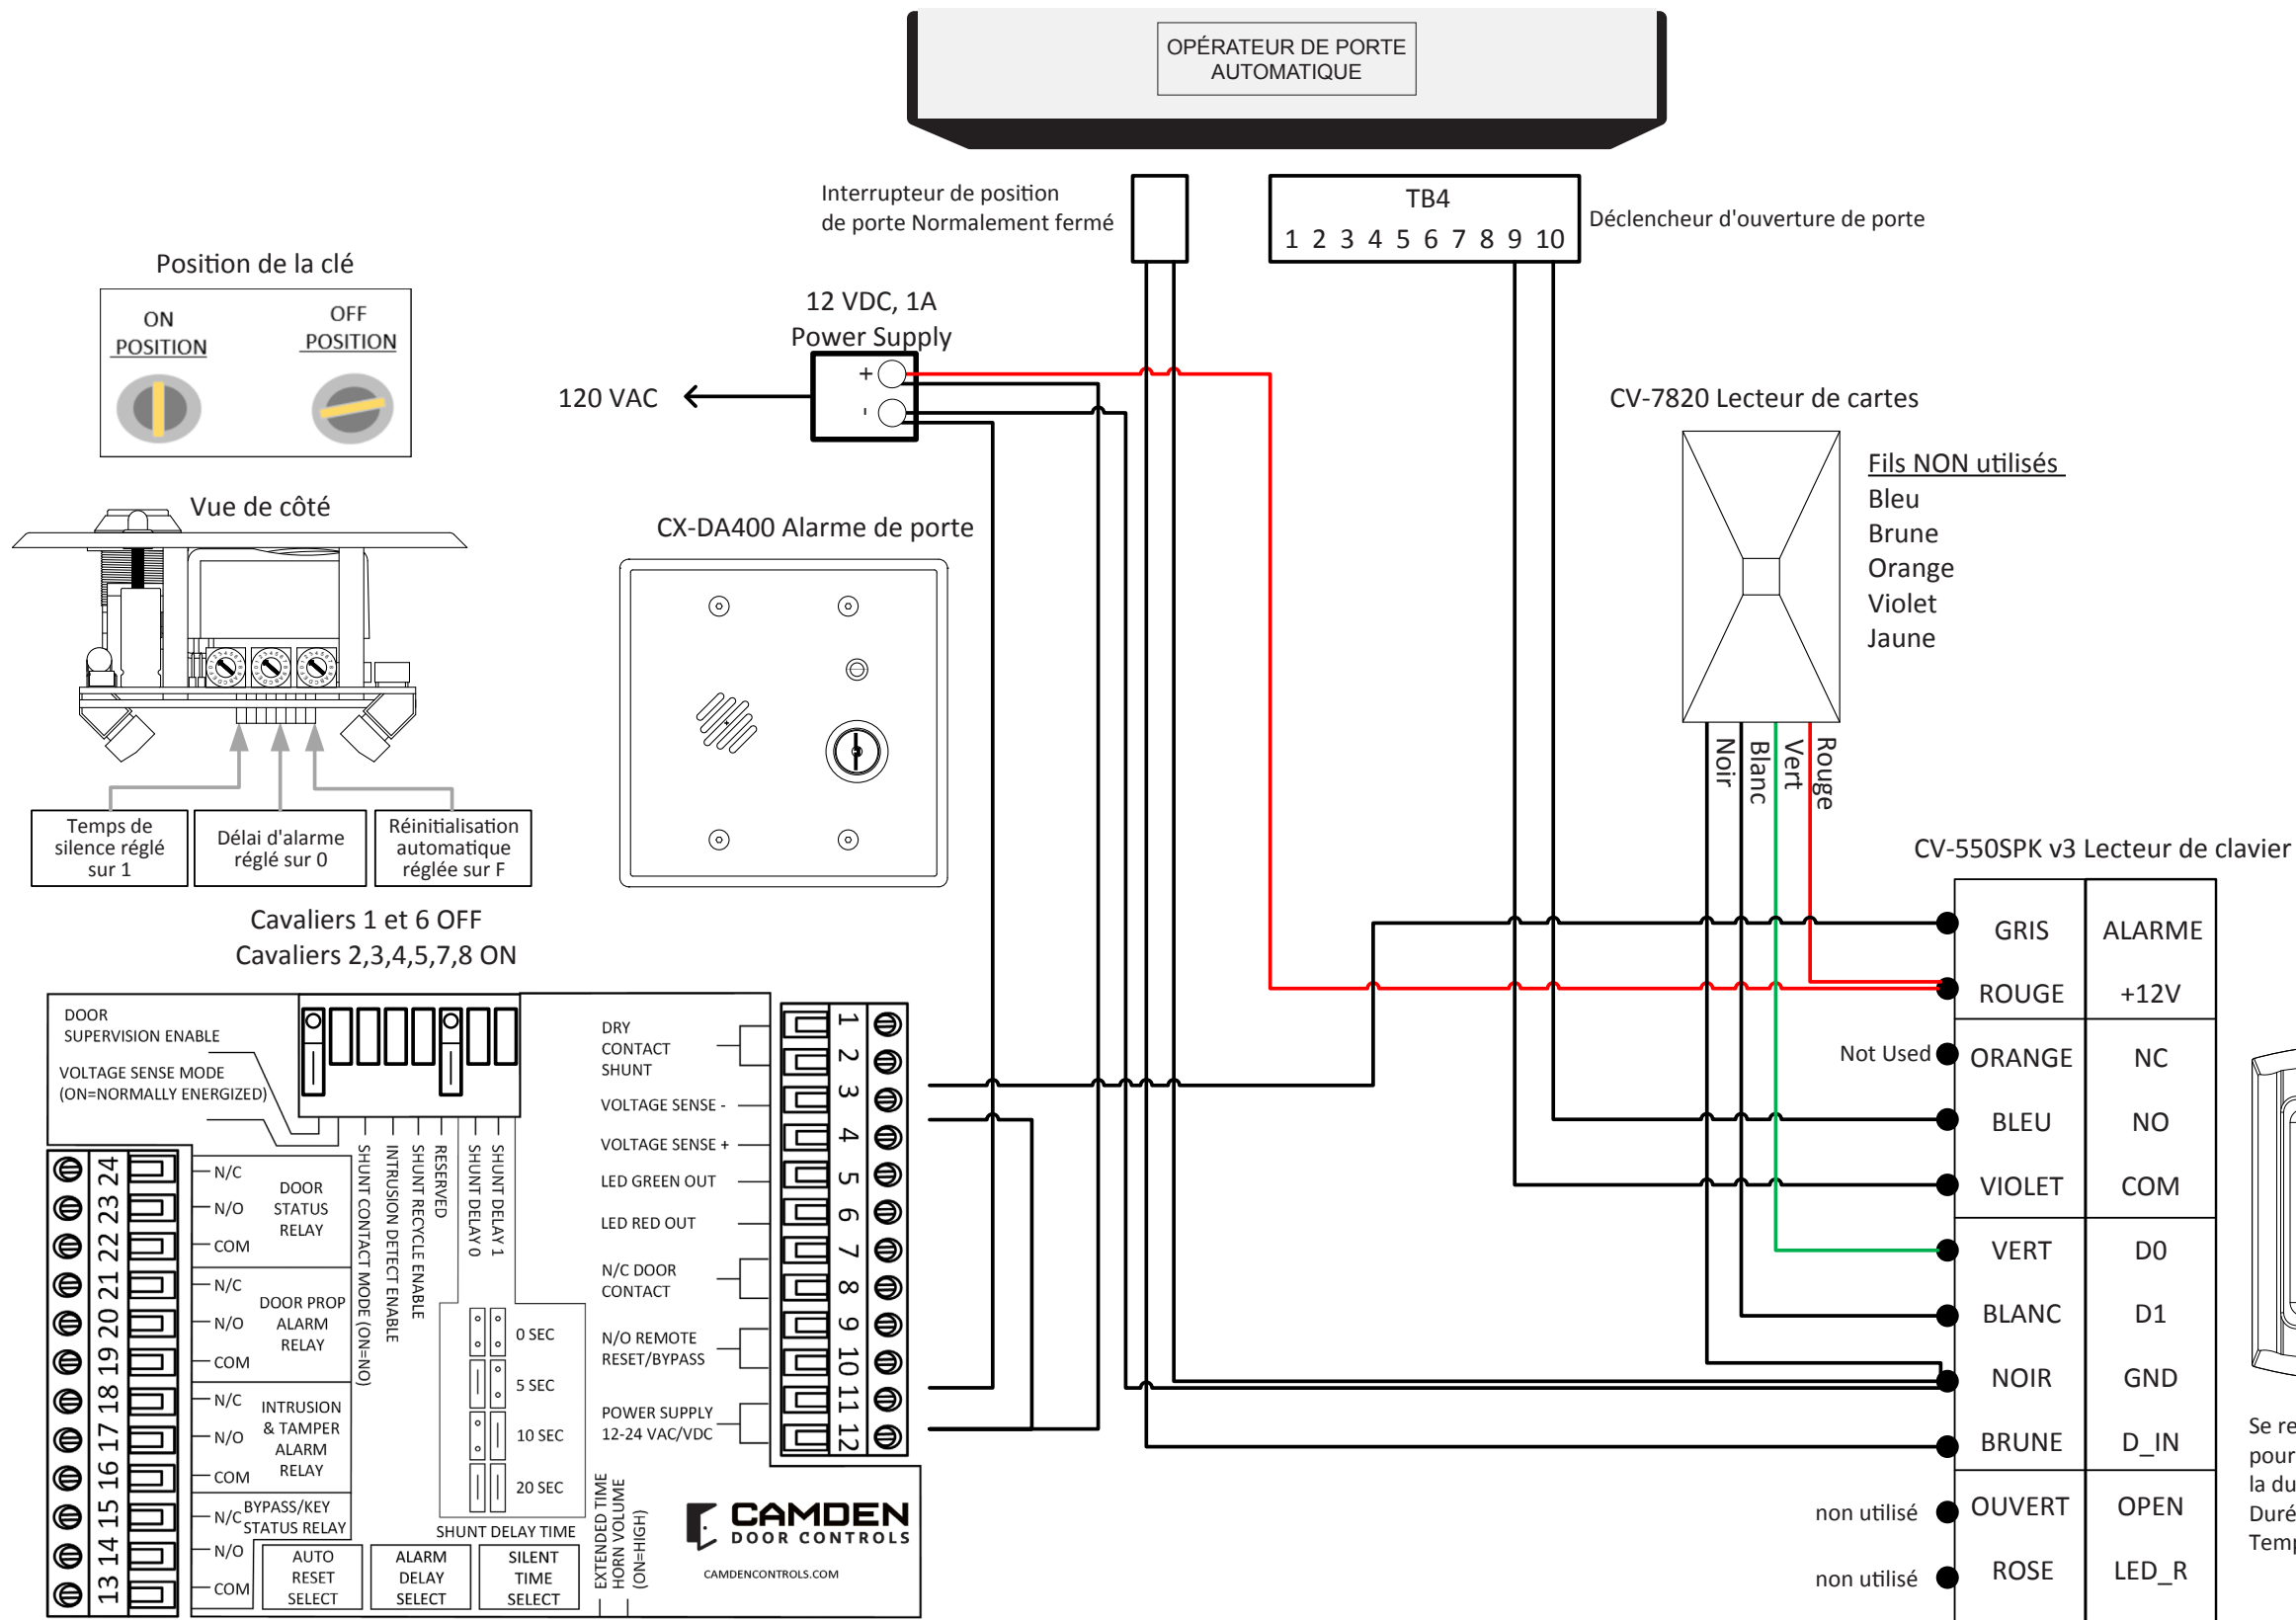

## Magasin de détail, porte arrière avec alarme de porte locale et opérateur de porte automatique

### Commande d'alarme pour porte simple

Le système est conçu pour assurer la sécurité contre le vol et l'intrusion. Une porte doit être configurée en mode unidirectionnel, avec tous les capteurs contournés lorsqu'elle est en position complètement fermée. La porte s'ouvre lorsqu'un utilisateur autorisé présente une carte valide (à l'intérieur ou à l'extérieur) ou saisit un code PIN valide (à l'intérieur uniquement). Une entrée autorisée contourne l'alarme de sortie jusqu'à environ 4 secondes après le retour de la porte en position fermée. Si la porte est ouverte de force sans qu'une carte ou un code PIN valide n'ait été lu, le clavier se met en alarme et, après 3 secondes, la sirène d'alarme se déclenche.

### CARACTÉRISTIQUES

- Une solution complète pour contrôler et signaler l'ouverture forcée ou l'entrebâillement d'une porte.
- Alarme sonore puissante (103dB) pouvant être entendue de loin
- Un système d'alarme facile à utiliser grâce à des cartes ou des codes PIN intuitifs
- Produits durables de qualité industrielle conçus pour une utilisation à haute fréquence et à long terme

Se reporter au manuel de référence du CV-550SPKv3 pour programmer la durée de l'alarme de porte, la durée de maintien en position ouverte (35) à zéro. Durée de l'alarme de porte ajar (36) à zéro seconde. Temps d'alarme (40) à 2 minutes.