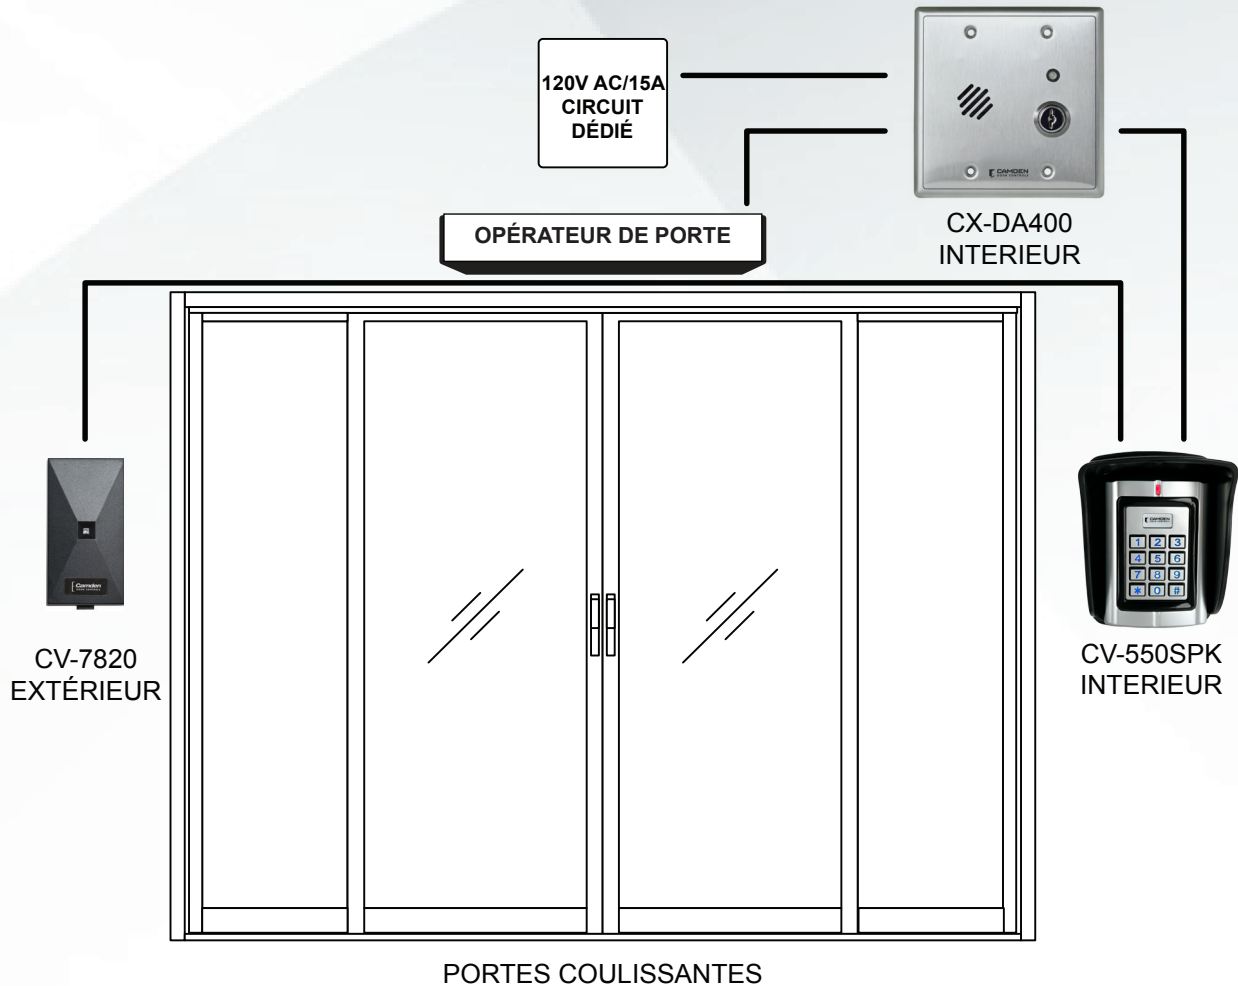

## Magasin de détail, porte arrière avec alarme de porte locale et opérateur de porte automatique

### Commande d'alarme pour porte simple

Le système est conçu pour assurer la sécurité contre le vol et l'intrusion. Une porte doit être configurée en mode unidirectionnel, avec tous les capteurs contournés lorsqu'elle est en position complètement fermée. La porte s'ouvre lorsqu'un utilisateur autorisé présente une carte valide (à l'intérieur ou à l'extérieur) ou saisit un code PIN valide (à l'intérieur uniquement). Une entrée autorisée contourne l'alarme de sortie jusqu'à environ 4 secondes après le retour de la porte en position fermée. Si la porte est ouverte de force sans qu'une carte ou un code PIN valide n'ait été lu, le clavier se met en alarme et, après 3 secondes, la sirène d'alarme se déclenche.

### CARACTÉRISTIQUES

- Une solution complète pour contrôler et signaler l'ouverture forcée ou l'entrebâillement d'une porte.
- Alarme sonore puissante (103dB) pouvant être entendue de loin
- Un système d'alarme facile à utiliser grâce à des cartes ou des codes PIN intuitifs
- Produits durables de qualité industrielle conçus pour une utilisation à haute fréquence et à long terme

### SPECIFICATIONS

TYPE DE SYSTÈME: CONTRÔLE D'ACCÈS

TYPE D'APPLICATION: MAGASIN DE DÉTAIL, PORTE ARRIÈRE AVEC ALARME DE PORTE

**Alarme de porte de magasin de détail**