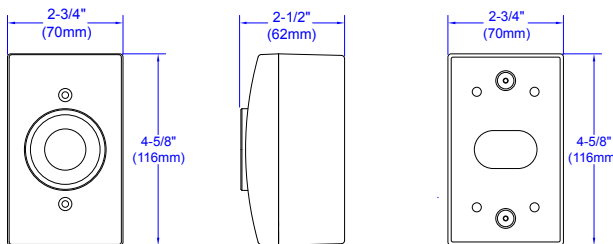

OPCIONES DE MONTAJE: Montaje en superficie o empotrado

DIMENSIONES: **Imán de montaje en superficie:**
 2-3/4" de ancho x 4-5/8" de largo x 2-1/2" de profundidad (70 mm x 116 mm x 62 mm)

Imán de montaje empotrado:
 2-3/4" de ancho x 4-5/8" de largo x 1-3/4" de profundidad (70 mm x 116 mm x 44 mm)

Placa de armadura:
 2-9/16" ancho x 2-9/16" largo x 2-7/8" profundidad (65 mm x 65 mm x 74 mm)"

INFORMACIÓN SOBRE PEDIDOS

MODELO

CX-95S-DH Soporte magnético para puerta, montaje en superficie/empotrado

BARRAS DE EXTENSIÓN

CX-95S-3E Barra de extensión de soporte magnético para puerta de 3"

CX-95S-7E Barra de extensión de soporte magnético para puerta de 7"

BARRAS DE EXTENSIÓN

(Se muestra con placas de montaje y de inducido)

DIMENSIONES

Placa de armadura

Montaje empotrado

Montaje superficial

Barra de extensión de 3"

Barra de extensión de 7"

¡Abriendo nuevas puertas a la innovación, la calidad y el soporte!

2395 Skymark Ave, Mississauga, ON Canada L4W 4Y6