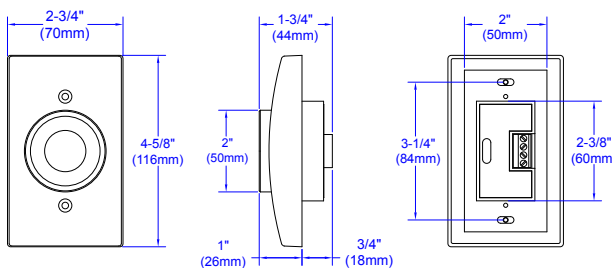

OPCIONES DE MONTAJE: Montaje en superficie o empotrado

DIMENSIONES: **Imán de montaje en superficie:**
 2-3/4" de ancho x 4-5/8" de largo x 2-1/2" de profundidad (70 mm x 116 mm x 62 mm)

Imán de montaje empotrado:
 2-3/4" de ancho x 4-5/8" de largo x 1-3/4" de profundidad (70 mm x 116 mm x 44 mm)

Placa de armadura:
 2-9/16" ancho x 2-9/16" largo x 2-7/8" profundidad (65 mm x 65 mm x 74 mm)"

INFORMACIÓN SOBRE PEDIDOS

MODELO

CX-95S-DH Soporte magnético para puerta, montaje en superficie/empotrado

BARRAS DE EXTENSIÓN

CX-95S-3E Barra de extensión de soporte magnético para puerta de 3"

CX-95S-7E Barra de extensión de soporte magnético para puerta de 7"

BARRAS DE EXTENSIÓN

(Se muestra con placas de montaje y de inducido)

DIMENSIONES

Placa de armadura

Montaje empotrado

Montaje superficial

Barra de extensión de 3"

Barra de extensión de 7"

¡Abriendo nuevas puertas a la innovación, la calidad y el soporte!

2395 Skymark Ave, Mississauga, ON Canada L4W 4Y6