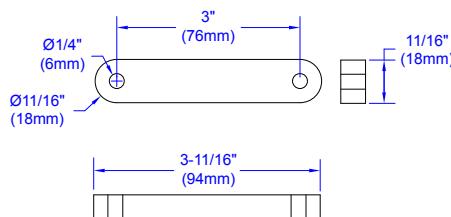

OPCIONES DE MONTAJE: Montaje en superficie o empotrado

DIMENSIONES: **Imán de montaje en superficie:**
 2-3/4" de ancho x 4-5/8" de largo x 2-1/2" de profundidad (70 mm x 116 mm x 62 mm)

Imán de montaje empotrado:
 2-3/4" de ancho x 4-5/8" de largo x 1-3/4" de profundidad (70 mm x 116 mm x 44 mm)

Placa de armadura:
 2-9/16" ancho x 2-9/16" largo x 2-7/8" profundidad (65 mm x 65 mm x 74 mm)"

INFORMACIÓN SOBRE PEDIDOS

MODELO

CX-95S-DH Soporte magnético para puerta, montaje en superficie/empotrado

BARRAS DE EXTENSIÓN

CX-95S-3E Barra de extensión de soporte magnético para puerta de 3"

CX-95S-7E Barra de extensión de soporte magnético para puerta de 7"

BARRAS DE EXTENSIÓN

(Se muestra con placas de montaje y de inducido)

DIMENSIONES

Placa de armadura

Montaje empotrado

Montaje superficial

Barra de extensión de 3"

Barra de extensión de 7"

¡Abriendo nuevas puertas a la innovación, la calidad y el soporte!

2395 Skymark Ave, Mississauga, ON Canada L4W 4Y6