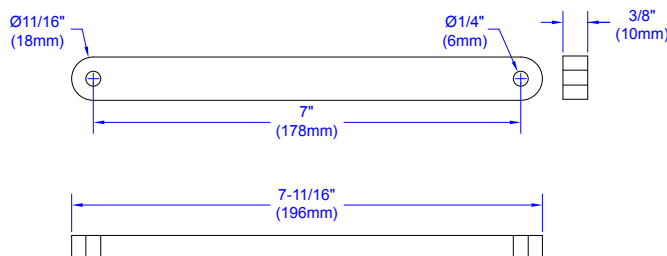

OPCIONES DE MONTAJE: Montaje en superficie o empotrado

DIMENSIONES: **Imán de montaje en superficie:**
 2-3/4" de ancho x 4-5/8" de largo x 2-1/2" de profundidad (70 mm x 116 mm x 62 mm)

Imán de montaje empotrado:
 2-3/4" de ancho x 4-5/8" de largo x 1-3/4" de profundidad (70 mm x 116 mm x 44 mm)

Placa de armadura:
 2-9/16" ancho x 2-9/16" largo x 2-7/8" profundidad (65 mm x 65 mm x 74 mm)"

INFORMACIÓN SOBRE PEDIDOS

MODELO

CX-95S-DH Soporte magnético para puerta, montaje en superficie/empotrado

BARRAS DE EXTENSIÓN

CX-95S-3E Barra de extensión de soporte magnético para puerta de 3"

CX-95S-7E Barra de extensión de soporte magnético para puerta de 7"

BARRAS DE EXTENSIÓN

(Se muestra con placas de montaje y de inducido)

DIMENSIONES

Placa de armadura

Montaje empotrado

Montaje superficial

Barra de extensión de 3"

Barra de extensión de 7"

¡Abriendo nuevas puertas a la innovación, la calidad y el soporte!

2395 Skymark Ave, Mississauga, ON Canada L4W 4Y6