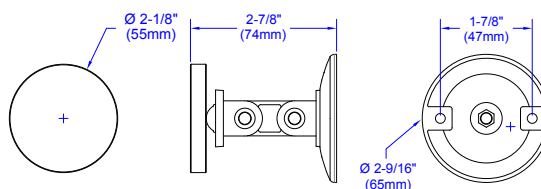

OPCIONES DE MONTAJE: Montaje en superficie o empotrado

DIMENSIONES: **Imán de montaje en superficie:**
 2-3/4" de ancho x 4-5/8" de largo x 2-1/2" de profundidad (70 mm x 116 mm x 62 mm)

Imán de montaje empotrado:
 2-3/4" de ancho x 4-5/8" de largo x 1-3/4" de profundidad (70 mm x 116 mm x 44 mm)

Placa de armadura:
 2-9/16" ancho x 2-9/16" largo x 2-7/8" profundidad (65 mm x 65 mm x 74 mm)"

INFORMACIÓN SOBRE PEDIDOS

MODELO

CX-95S-DH Soporte magnético para puerta, montaje en superficie/empotrado

BARRAS DE EXTENSIÓN

CX-95S-3E Barra de extensión de soporte magnético para puerta de 3"

CX-95S-7E Barra de extensión de soporte magnético para puerta de 7"

BARRAS DE EXTENSIÓN

(Se muestra con placas de montaje y de inducido)

DIMENSIONES

Placa de armadura

Montaje empotrado

Montaje superficial

Barra de extensión de 3"

Barra de extensión de 7"

¡Abriendo nuevas puertas a la innovación, la calidad y el soporte!

2395 Skymark Ave, Mississauga, ON Canada L4W 4Y6