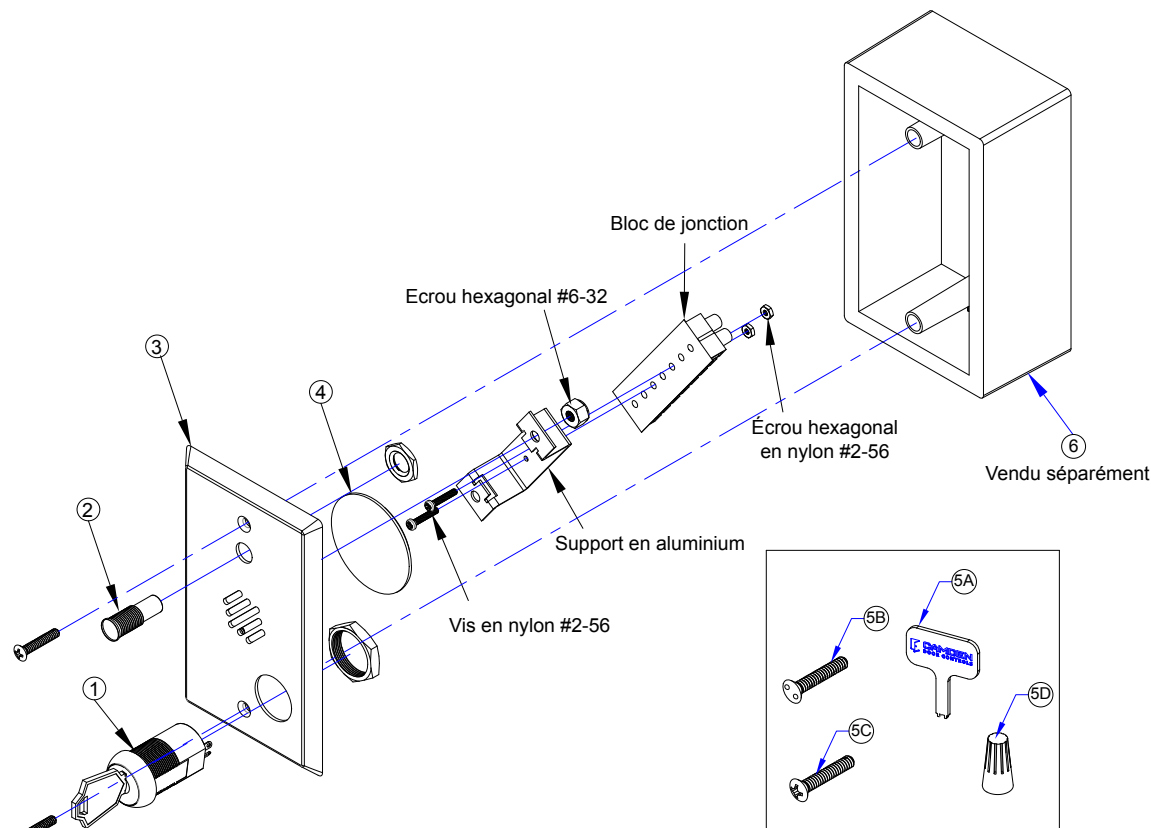

CX-DESPK REMOTE SPEAKER STATION INSTALLATION INSTRUCTIONS

Le CX-DESPK est fourni avec une plaque frontale en acier inoxydable qui peut être facilement montée sur une boîte électrique à une seule gangue. Seulement 1-3/4" de profondeur sont nécessaires!

5. INFORMATIONS SUR LES PIÈCES

NUMÉROS DE MODÈLE

NUMÉRO D'ARTICLE	NUMÉRO DE MODÈLE	QTÉ	DESCRIPTION
1	60-68G005	1	INTERRUPTEUR À CLÉ DE RÉINITIALISATION
2	60-73C019	1	DEL TRICOLERE DE 12 VOLTS
3	60-49H037	1	PLAQUE FRONTALE EN ACIER INOXYDABLE À UNE SEULE GORGE
4	60-64B000	1	HAUT-PARLEUR DE 8 OHMS, 1,5 WATTS

ENSEMBLE DE PIÈCES

NUMÉRO D'ARTICLE	NUMÉRO DE MODÈLE	QTÉ	DESCRIPTION
5.	60-34B074	1	(A) CLÉ POUR VIS INVARIABLES (OEIL DE SERPENT) AVEC LOGO CAMDEN (B) VIS INVARIABLES OEIL DE SERPENT 6-32 X 3/4" (C) VIS 6-32 X 3/4 PHIL OVAL HD S/S (D) ÉCROU DE FIL EN PLASTIQUE GRIS AVEC RESSORT

BOÎTES DE MONTAGE COMPATIBLES

NUMÉRO D'ARTICLE	NUMÉRO DE MODÈLE	DESCRIPTION
6.	CM-34D	BOÎTIER DE MONTAGE EN SURFACE AVEC PROFONDEUR SUPPLÉMENTAIRE EN POLYMÈRE GRIS ROBUSTE4 1/2"H X 2 3/4"W X 1 3/4"D [114MM X 70MM X 44MM]
	CM-34BL	BOÎTIER ABS NOIR À UNE SEULE GORGE, MONTAGE EN SURFACE 4 5/8"H X 2 7/8" W X 1 3/4"D (117MM X 73MM X 44MM)
	CM-34AL	BOÎTIER DE MONTAGE EN SURFACE AVEC PROFONDEUR STANDARD ET ENTRÉE DE CONDUIT FILETÉE. ALU-MINIUM MOULÉ ROBUSTE 2-3/4"H X 4-1/2"W X 1-3/4"D [70MM X 144MM X 44MM]

Nous ouvrons de nouvelles portes grâce à l'innovation, à la qualité et au soutien!

Appelez-nous au :
1 877 226-3369 / 905 366-3377
Consultez : www.camdencontrols.com

Fichier : CX-DESPK Manual.indd
Rév. : 10 Avril 2023
No de pièce : 40-82B273F