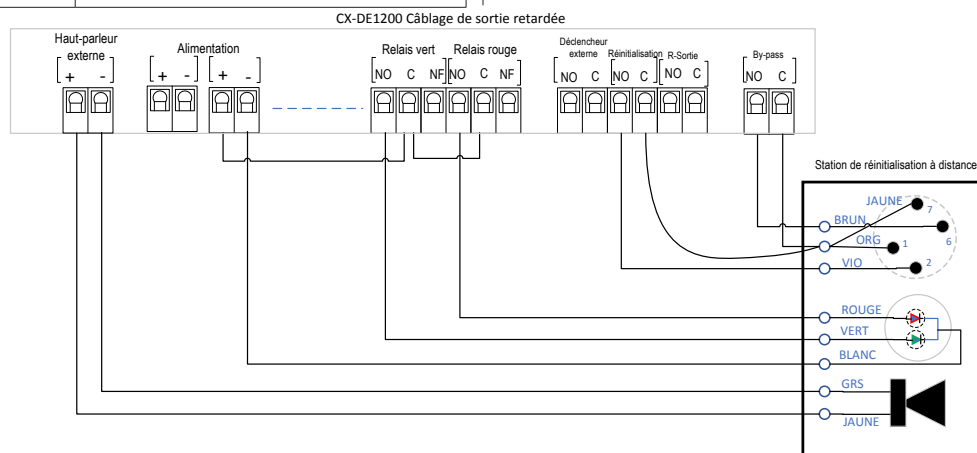

Station Haut-Parleur à Distance CX-DESPK

INSTRUCTIONS D'INSTALLATION

CE PAQUET INCLUT :

- | | | |
|--|--|----------|
| (1) Joint d'étanchéité en mousse | Phillips #6-32 X 3/4 | (2) Clés |
| (2) Vis inviolables #6-32 x 3/4 | (1) Clé de serrage à l'épreuve des manipulations | |
| (2) Vis en acier inoxydable à tête ovale | | |

1. DESCRIPTION GÉNÉRALE

La station haut-parleur CAMDEN DOOR CONTROLS CX-DESPK est conçue pour des applications industrielles et commerciales, où une indication audio et visuelle est requise. La DEL RVB est capable d'afficher visuellement trois couleurs distinctes pour des états désignés : rouge, vert et jaune. Le haut-parleur de 8 ohms peut fournir des messages audio à distance. Cette unité nécessite 12 DC pour fonctionner.

2. APPLICATION

La station haut-parleur à distance Camden est idéale pour les applications nécessitant des capacités visuelles et audio, telles qu'une station haut-parleur à distance pour les serrures à sortie retardée, les systèmes d'appel d'urgence ou d'interphone. Elle peut être montée en surface ou encastrée. La station haut-parleur à distance Camden est conçue pour être câblée aux verrous magnétiques à sortie retardée, aux systèmes d'appel d'urgence et à d'autres systèmes basse tension.

4. VUE FRONTALE ET LATÉRALE - CX-DESPK

CX-DESPK REMOTE SPEAKER STATION INSTALLATION INSTRUCTIONS

Le CX-DESPK est fourni avec une plaque frontale en acier inoxydable qui peut être facilement montée sur une boîte électrique à une seule gangue. Seulement 1-3/4" de profondeur sont nécessaires!