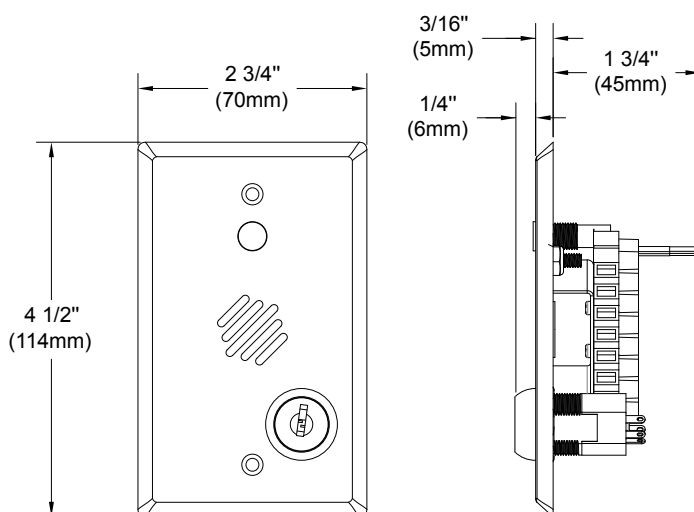

1. DESCRIPTION GÉNÉRALE

La station haut-parleur CAMDEN DOOR CONTROLS CX-DESPK est conçue pour des applications industrielles et commerciales, où une indication audio et visuelle est requise. La DEL RVB est capable d'afficher visuellement trois couleurs distinctes pour des états désignés : rouge, vert et jaune. Le haut-parleur de 8 ohms peut fournir des messages audio à distance. Cette unité nécessite 12 DC pour fonctionner.

2. APPLICATION

La station haut-parleur à distance Camden est idéale pour les applications nécessitant des capacités visuelles et audio, telles qu'une station haut-parleur à distance pour les serrures à sortie retardée, les systèmes d'appel d'urgence ou d'interphone. Elle peut être montée en surface ou encastrée. La station haut-parleur à distance Camden est conçue pour être câblée aux verrous magnétiques à sortie retardée, aux systèmes d'appel d'urgence et à d'autres systèmes basse tension.

3. CÂBLAGE

Appareil	Couleur du fil	Connexion
DEL RVB	Rouge	+ 12 VDC
	Vert	+12 VDC
	Blanc	Négatif
Haut-parleur	Jaune	+ Haut-parleur externe
	Gris	- Haut-parleur externe
Interrupteur à clé	Orange	Réinitialisation Commun
	Violet	Réinitialiser NO (normalement ouvert)
	Brun	Contournement NO (normalement ouvert)
	Jaune	Commun de contournement

4. VUE FRONTALE ET LATÉRALE - CX-DESPK